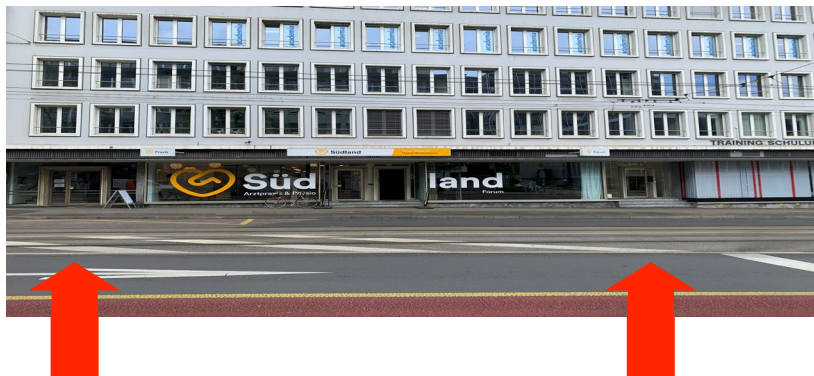

swissuniversities

swissuniversities

Effingerstrasse 15, Postfach
3000 Bern 1

www.swissuniversities.ch

Situationsplan swissuniversities

Eingang Generalsekretariat

Eingang Sitzungszimmer

Bahn:

Verlassen Sie den Bahnhof Bern direkt auf dem jeweiligen Gleis via Rolltreppe nach oben über die „Welle“. Anschliessend gelangen Sie südwärts über den Hirschengraben zu unserem Generalsekretariat an der Effingerstrasse 15. Benötigte Zeit: ca. 6. Minuten.