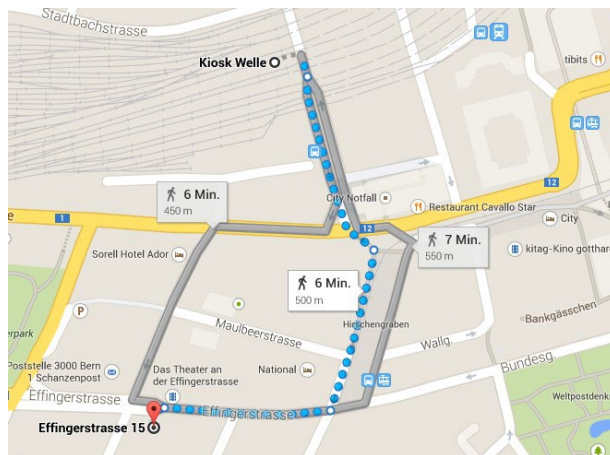

swissuniversities

swissuniversities

Effingerstrasse 15, Postfach
3000 Bern 1

www.swissuniversities.ch

Situationsplan swissuniversities

Eingang Generalsekretariat

Eingang Sitzungszimmer

Bahn:

Verlassen Sie den Bahnhof Bern direkt auf dem jeweiligen Gleis via Rolltreppe nach oben über die „Welle“. Anschliessend gelangen Sie südwärts über den Hirschengraben zu unserem Generalsekretariat an der Effingerstrasse 15. Benötigte Zeit: ca. 6. Minuten.

Auto:

Wenn Sie mit dem Auto anreisen, können Sie Ihren Wagen im [Parking City-West](#) gleich gegenüber abstellen.