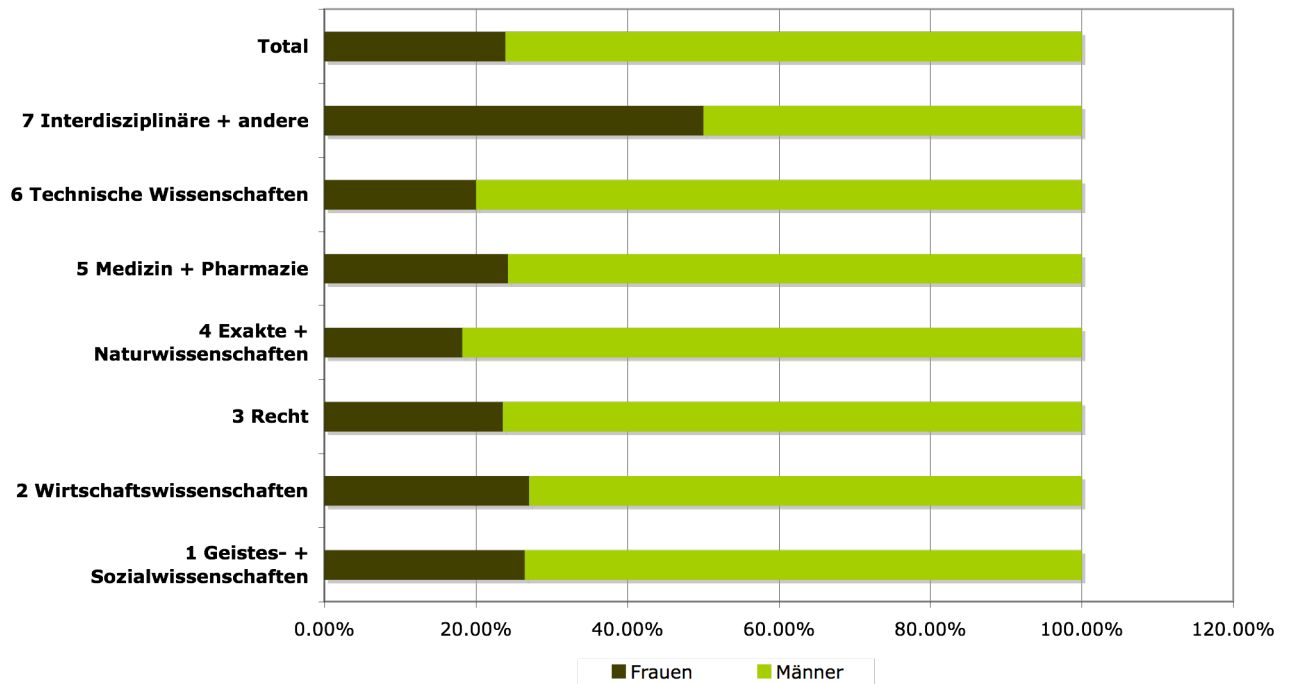

Auswertung der Erhebung der Neuanstellungen von Professorinnen an CH-Universitäten 2010/2011

Neuanstellungen 2010/2011 von Professorinnen an CH-Universitäten nach Fachbereichen

Neuanstellungen von Professorinnen 2010/2011 an CH-Universitäten nach Fachbereichen

Auswertung der Erhebung der Neuanstellungen von Professorinnen an CH-Universitäten 2010/2011

Auswertungen inkl. ETHZ und EPFL

Neuanstellungen von Professorinnen 2010/2011 an CH-Universitäten und ETH nach Fachbereichen