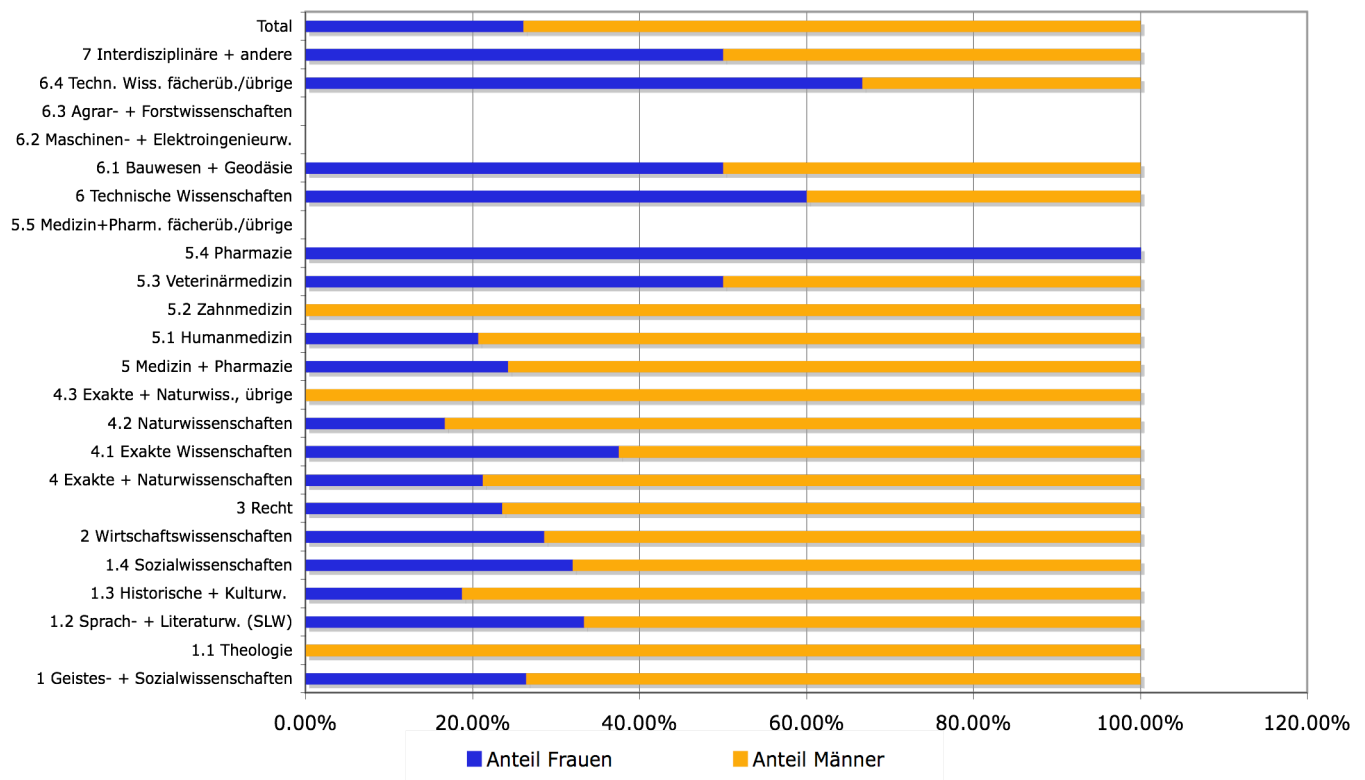

Auswertung der Erhebung der Neuanstellungen von Professorinnen an CH-Universitäten 2010/2011

Neuanstellungen 2010/2011 von Professorinnen an CH-Universitäten nach Fachbereichen

Neuanstellungen von Professorinnen 2010/2011 an CH-Universitäten nach Fachbereichen