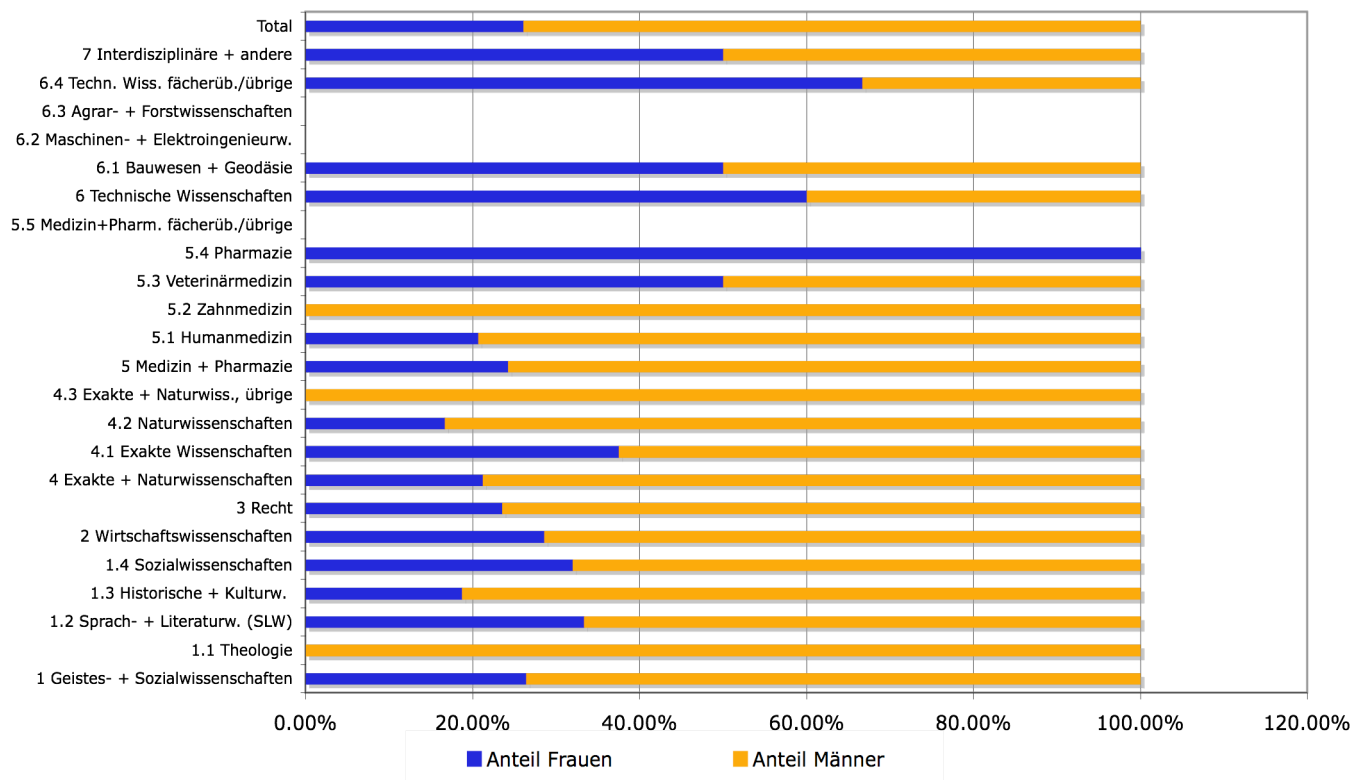

Auswertung der Erhebung der Neuanstellungen von Professorinnen an CH-Universitäten 2010/2011

Neuanstellungen 2010/2011 von Professorinnen an CH-Universitäten nach Fachbereichen

Neuanstellungen von Professorinnen 2010/2011 an CH-Universitäten nach Fachbereichen

Auswertung der Erhebung der Neuanstellungen von Professorinnen an CH-Universitäten 2010/2011

Auswertungen inkl. ETHZ und EPFL

Neuanstellungen von Professorinnen 2010/2011 an CH-Universitäten und ETH nach Fachbereichen