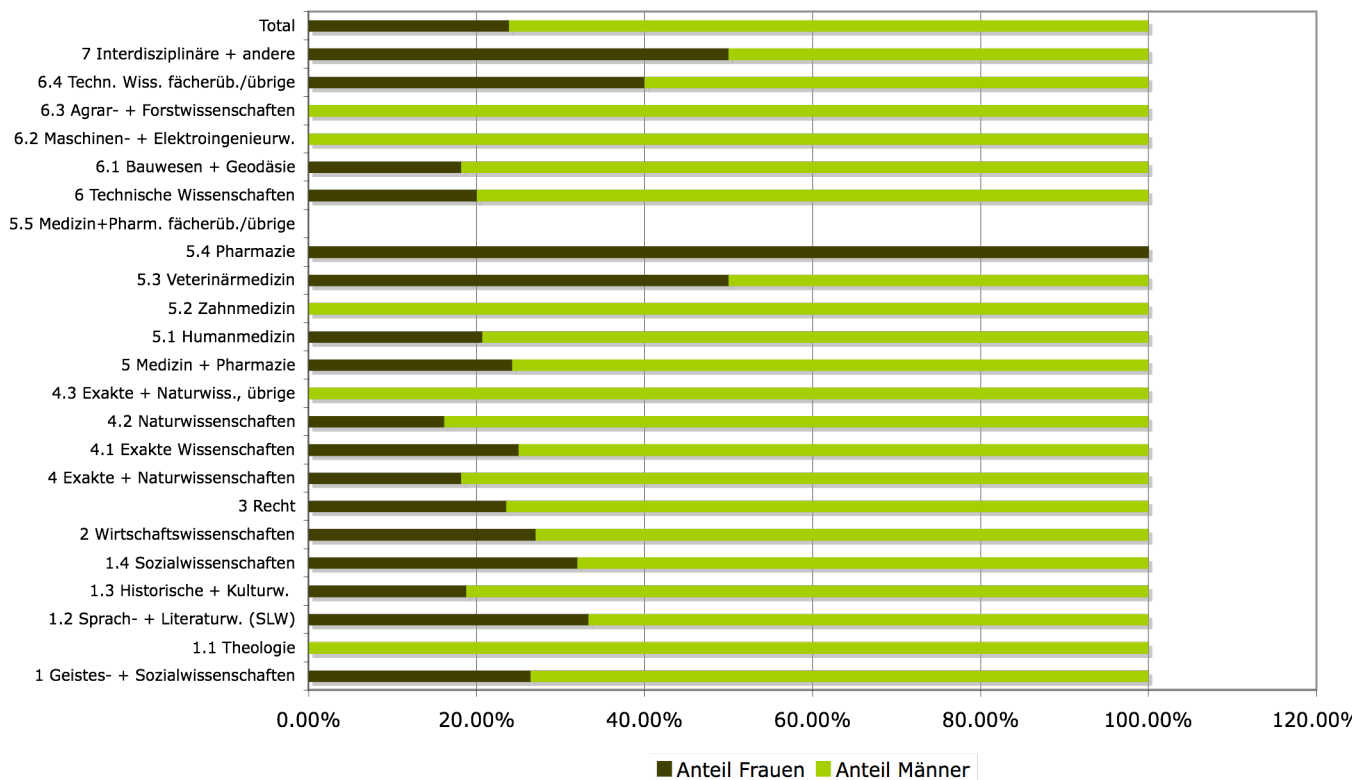

Neuanstellungen von Professorinnen 2010/2011 an CH-Universitäten sowie ETH nach Fachbereichen