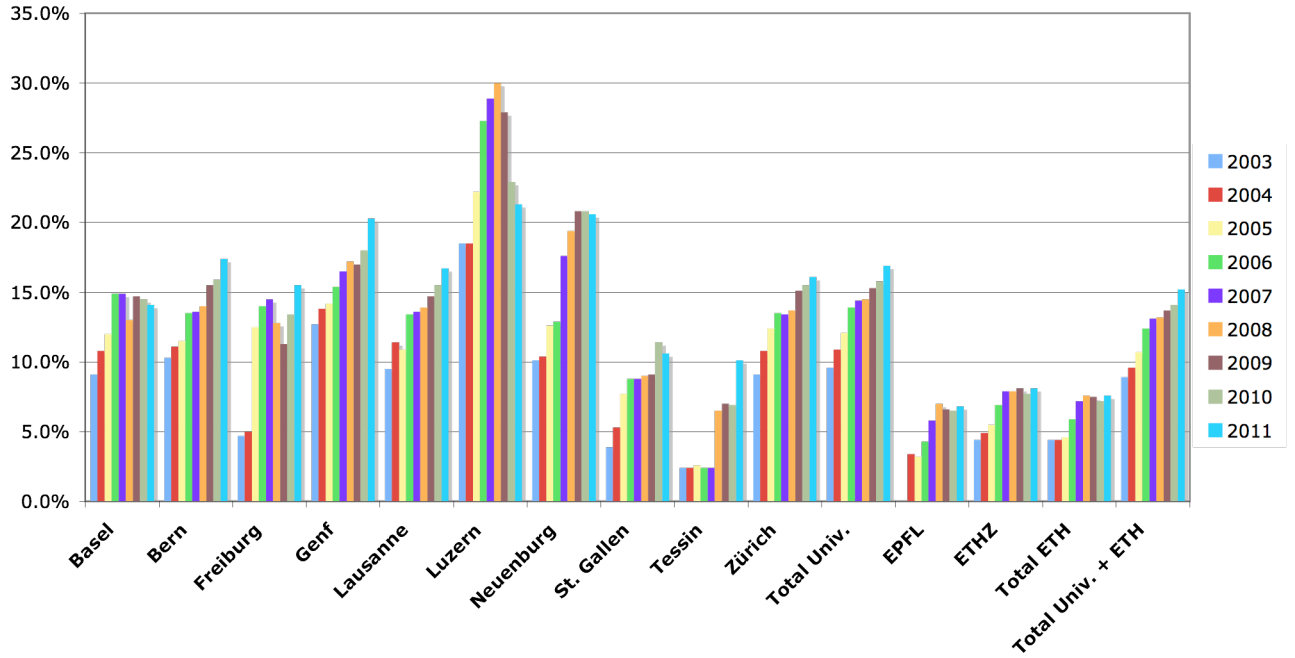

Auswertung der Erhebung der Neuanstellungen von Professorinnen an CH-Universitäten 2010/2011

Gesamtbestand ordentlicher und ausserordentlicher Professorinnen an CH-Universitäten sowie ETHZ und EPFL