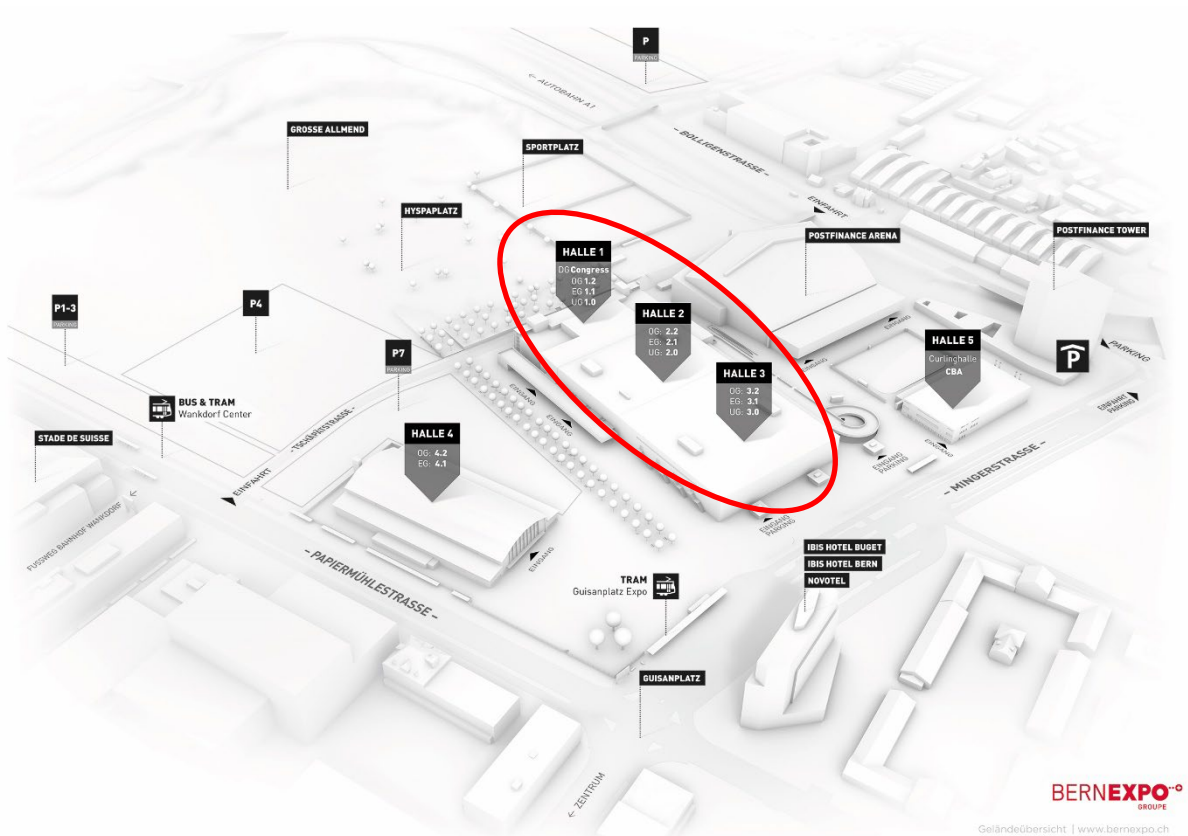

Halle 1.2, Testbeginn 09.45 Uhr

Platznummer	Testlokal	Einlasszeit / Ankunft
483 – 518	Halle 1.2 Sektor A	08.50 Uhr
519 – 554	Halle 1.2 Sektor A	09.10 Uhr
555 – 590	Halle 1.2 Sektor B	08.50 Uhr
591 – 626	Halle 1.2 Sektor B	09.10 Uhr
627 – 662	Halle 1.2 Sektor C	08.50 Uhr
663 – 698	Halle 1.2 Sektor C	09.10 Uhr

Bitte erscheinen Sie pünktlich zu der Zeit, die für Ihre Platznummer angegeben ist.

Bernexpo Hallen 1.2, 2.2. und 3.2
Mingerstrasse 6
3014 Bern

Anreise mit dem ÖV: Sie erreichen das BERNEXPO-Gelände mit Tram, Bus oder S-Bahn vom Hauptbahnhof in nur wenigen Minuten.

- Tram Nummer 9: ab Bahnhof Bern bis Haltestelle «Guisanplatz Expo»
- S-Bahn (S1, S2, S3, S4, S31 oder S44) bis «Bern Wankdorf», anschliessend Tram Nummer 9 bis «Wankdorf Center»
- Bus Nummer 20: bis Haltestelle «Wankdorf Bahnhof», anschliessend Tram Nummer 9 bis Haltestelle «Wankdorf Center»

Anreise mit dem Auto

Das BERNEXPO-Gelände liegt wenige hundert Meter neben dem Autobahnkreuz Wankdorf. Folgen Sie ab der Autobahnausfahrt der Beschilderung «BERNEXPO»/«expo».

BERNEXPO
GRUPPE

Geländeübersicht | www.bernexpo.ch
© 2019 GRAFIKREICH GmbH, Laupen