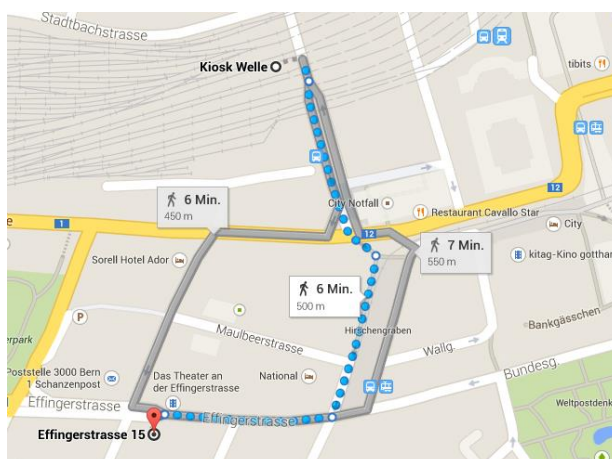

swissuniversities

swissuniversities
Effingerstrasse 15, Case postale
3001 Berne
www.swissuniversities.ch

Plan d'accès à swissuniversities

Entrée pour le Secrétariat général

Entrée pour les séances

Par train :

Quitter le quai de la gare de Berne dans la direction des escaliers roulant montant par la passerelle « Welle ». Bifurquer direction Sud par le Hirschegraben pour ensuite prendre la Effingerstrasse. Nous sommes au numéro 15, soit environ 6 minutes à pied de la gare.

En voiture :

Si vous voyager en voiture, pour pouvez utiliser le [Parking City-West](#) juste en face de nos bureaux.