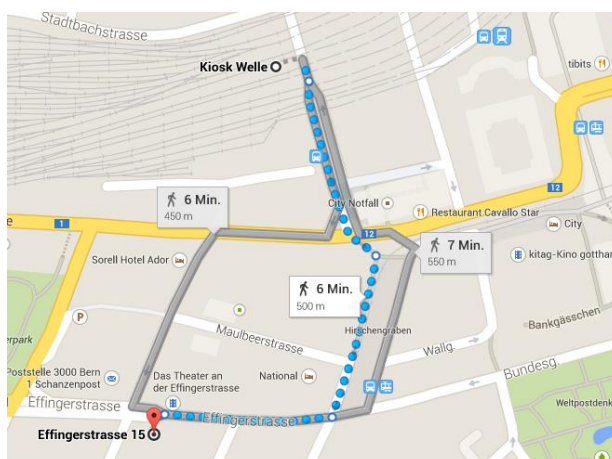

# swissuniversities

swissuniversities  
Effingerstrasse 15, Case postale  
3001 Berne  
www.swissuniversities.ch

## Plan d'accès à swissuniversities

Entrée pour le Secrétariat général

Entrée pour les séances

Par train :

Quitter le quai de la gare de Berne dans la direction des escaliers roulant montant par la passerelle « Welle ». Bifurquer direction Sud par le Hirschegraben pour ensuite prendre la Effingerstrasse. Nous sommes au numéro 15, soit environ 6 minutes à pied de la gare.

En voiture :

Si vous voyagez en voiture, vous pouvez utiliser le [Parking City-West](#) juste en face de nos bureaux.