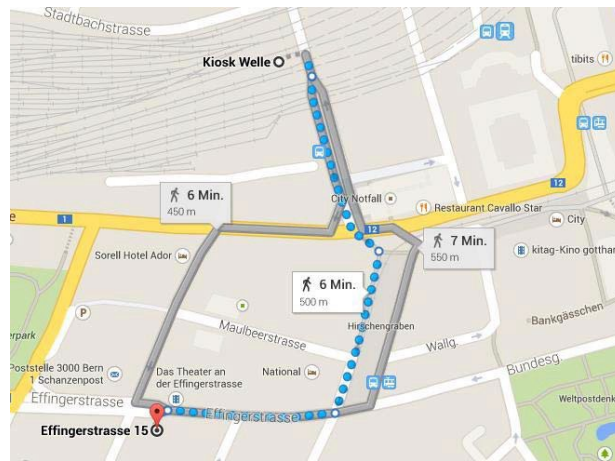

# swissuniversities

swissuniversities

Effingerstrasse 15, Case postale  
3001 Berne

[www.swissuniversities.ch](http://www.swissuniversities.ch)

## Plan d'accès à swissuniversities

Entrée pour le Secrétariat général

Entrée pour les séances

Par train :

Quitter le quai de la gare de Berne dans la direction des escaliers roulant montant par la passerelle « Welle ». Bifurquer direction Sud par le Hirschengraben pour ensuite prendre la Effingerstrasse. Nous sommes au numéro 15, soit environ 6 minutes à pied de la gare.

En voiture :

Si vous voyager en voiture, pour pouvez utiliser le [Parking City-West](#) juste en face de nos bureaux.